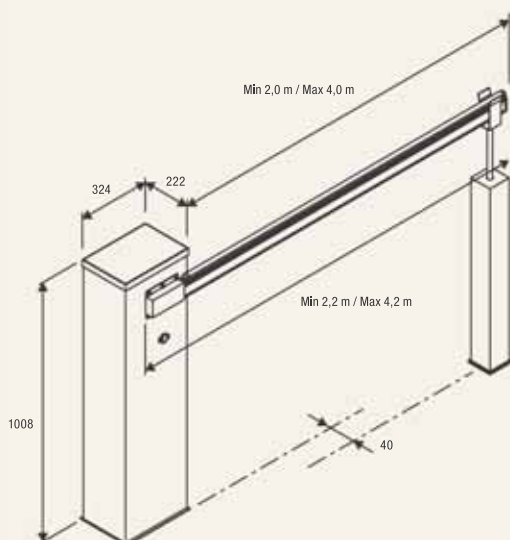

24VDC

LADY

64

BARRIÈRES LEVANTES

centrale de commande avec récepteur intégré
chargeur de batterie intégré
débrayage extérieur

jusqu'à 4 m

CENTRALES DE COMMANDE:

LADY ————— CP.LADY 170

24 Vdc | usage intensif

- Barrière électromécanique 24 Vdc pour usage intensif, équipée d'une centrale de commande avec récepteur et chargeur de batteries intégrés, alimentateur à commutation universelle switching de 100 à 250 Vac, 50/60 Hz
- Facilité d'installation et connexion rapide pour un fonctionnement en mode lisses vis à vis grâce à la carte accessoire SIS
- Faible consommation en stand-by
- Possibilité d'installer des photocellules FTC.S grâce au système escamotable qui permet leur parfaite intégration
- Système d'équilibrage de la lisse, simple, rapide et fiable
- Ralentissements réglables
- Également disponible en inox LADY.I

Plaque de fondation non inclus

RAL 2009

VE.PS