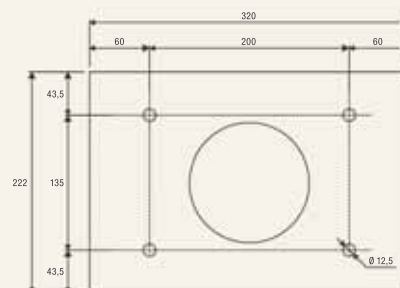

24VDC

LADY

64

BARRIÈRES LEVANTES

centrale de commande avec récepteur intégré
chargeur de batterie intégré
débrayage extérieur

jusqu'à 4 m

CENTRALES DE COMMANDE:

LADY ————— CP.LADY 170

24 Vdc | usage intensif

- Barrière électromécanique 24 Vdc pour usage intensif, équipée d'une centrale de commande avec récepteur et chargeur de batteries intégrés, alimentateur à commutation universelle switching de 100 à 250 Vac, 50/60 Hz
- Facilité d'installation et connexion rapide pour un fonctionnement en mode lisses vis à vis grâce à la carte accessoire SIS
- Faible consommation en stand-by
- Possibilité d'installer des photocellules FTC.S grâce au système escamotable qui permet leur parfaite intégration
- Système d'équilibrage de la lisse, simple, rapide et fiable
- Ralentissements réglables
- Également disponible en inox LADY.I

Plaque de fondation non inclus

RAL 2009

VE.PS